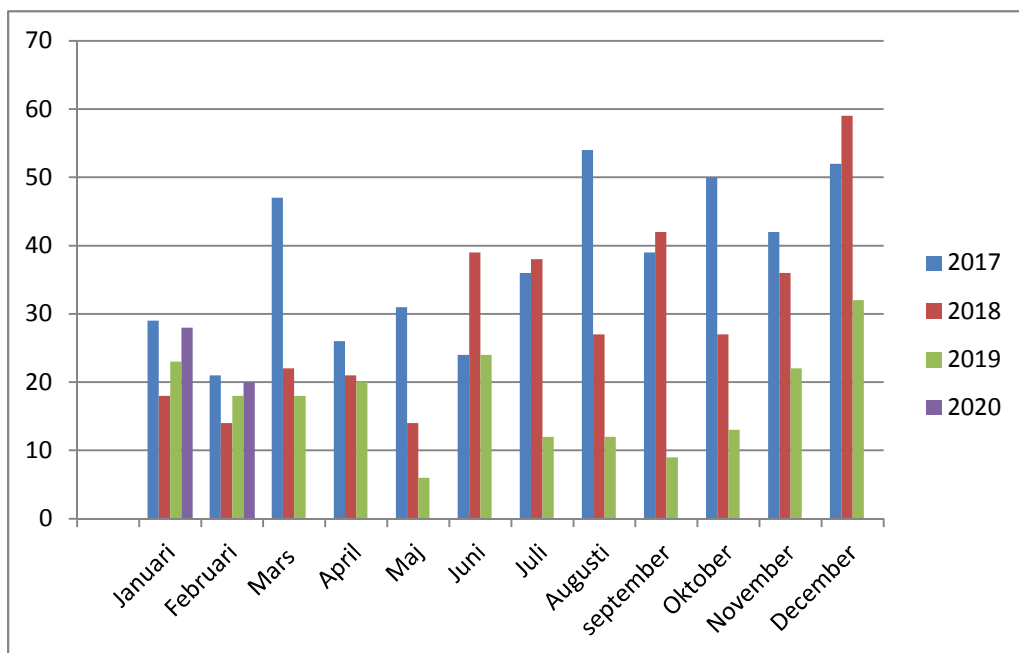

Järfälla kommun

Månad	2017	2018	2019	2020
Januari	29	18	23	28
Februari	21	14	18	20
Mars	47	22	18	
April	26	21	20	
Maj	31	14	6	
Juni	24	39	24	
Juli	36	38	12	
Augusti	54	27	12	
september	39	42	9	
Oktober	50	27	13	
November	42	36	22	
December	52	59	32	
Summa	441	357	210	

Inbrott och försök till inbrott i bostäder

Då villor drabbats är det vanligaste tillvägagångssättet att bryta upp fönster vilket skett i 9 fall. Fönster har krossats i 4 fall. I 3 fall har dörrar brutits, altandörrar i 2 fall.